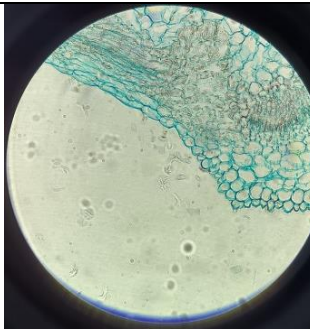

**Razgranate
dlake lista
kraljevske
trešnje**

**Žlezdana dlaka
ruzmarina**