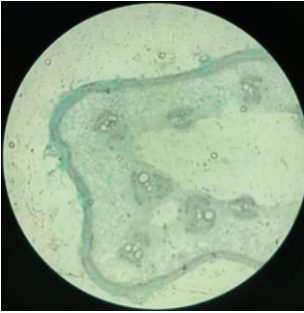

	<p>Vegetaciona kupa korena</p>
	<p>Vegetaciona kupa stabla</p>
	<p>Stabljika lokvanja sa aerenhimom</p>
	<p>Ćelije krompira sa zrcima skroba</p>
	<p>Ćelije kaktusa sa kristalima</p>

**Poprečni presek
kroz lisni nerv
lista pamuka**

**Poprečni presek
kroz list pamuka**

**Žlezdane dlake
ruzmarina**

Stablo bora

**Poprečan presek
kroz stablo
bora, mrtva
kora**

**Kolenhim u
stablu mrtve
koprive**

**Stablo bundeve
sa provodnim
snopićima**

**Izolovani
spvodni
elementi**

**Polen raznih
biljaka**

**Maršancija
presek kroz
arhegoniju**

**Maršancija
prese kroz
anteridiju**

**Anteridije
mahovine**

**Protalijum
paprati sa
arhegonijama**

**Protalijum
paprati sa
anteridijama**

**Presek kroz
mladu šišarku
bora**

**Presek kroz
mladu šišarku sa
mejozom**

**Zaštitni i
oplodni listoći
mlade šišarke
bora**

**Spore
evizetuma**

**Vrh smrče
(presek kroz
četine)**

Polen bora

**Poprečni presek
kroz list pamuka**

**Poprečni presek
kroz list pamuka
(hlorenhimi
epidermis)**