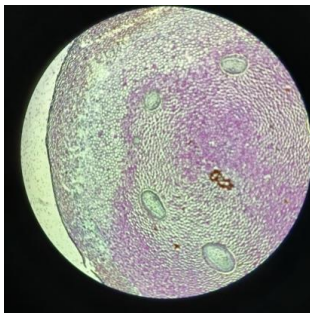

Rizom paprati