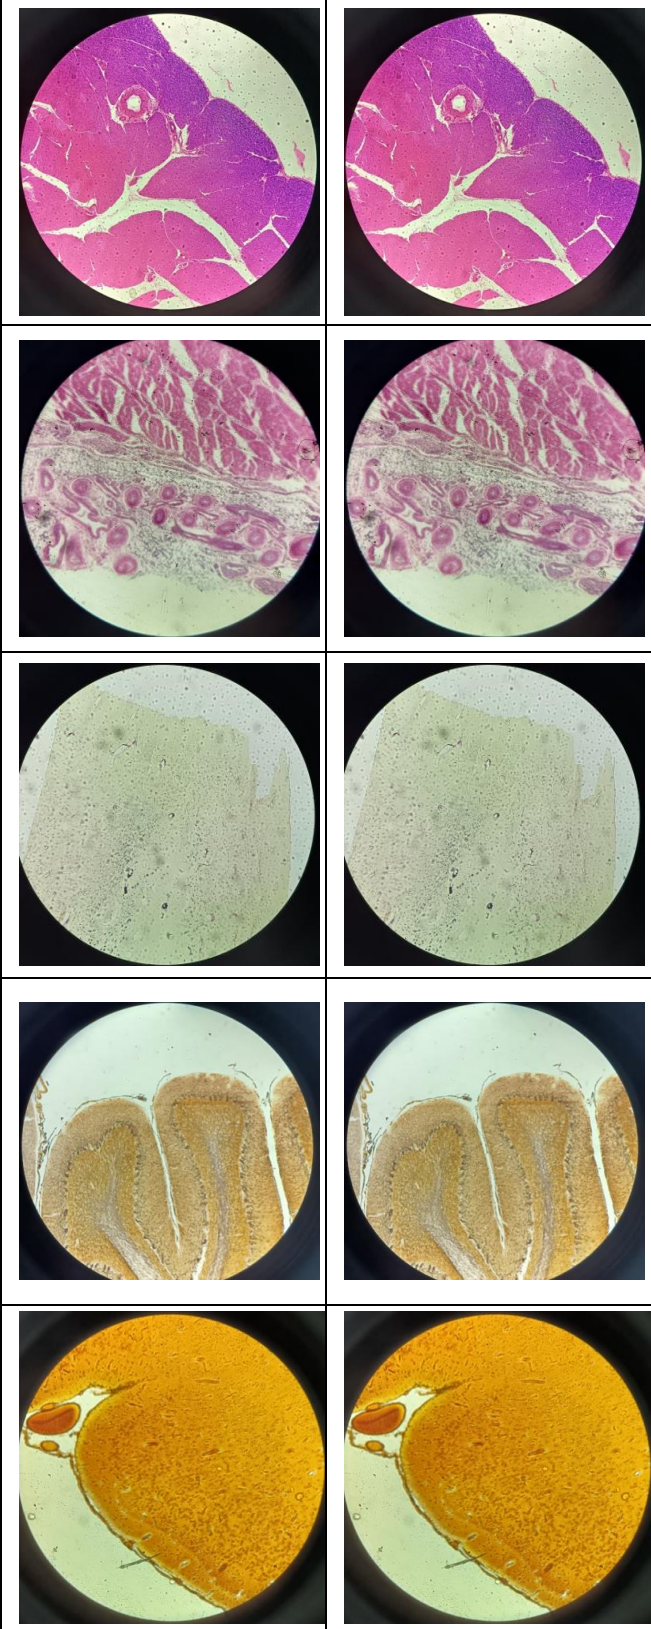

**Presek kroz
mladu šišarku sa
mejozom**

**Zaštitni i
oplodni listoći
mlade šišarke
bora**

**Spore
evizetuma**

**Vrh smrče
(presek kroz
četine)**

Polen bora

**Poprečni presek
kroz list pamuka**

**Poprečni presek
kroz list pamuka
(hlorenhimi
epidermis)**

	<p>Zid creva</p>
	<p>Zid tankog creva</p>
	<p>Slepo crevo</p>
	<p>Žučna kesá</p>
	<p>Plućá čoveka</p>

Ureter čoveka

**Mokraćna
bešika**

**Poprečni presek
kroz testis
čoveka**

**Spermatozoidi
čoveka**

**Tiroidna
žlezda**

**Gušterača
(pancreas
čoveka)**

hrskavica

Kost

**Mali mozak
čoveka**

**Veliki mozak
čoveka**

OSNOVNI NIVO

Preparat biljnih tkiva	POJAM
	<p>Vegetaciona kuoja korena</p>
	<p>Vegetaciona kupa stabla</p>
	<p>Stabljika lokvanja sa aerenhimom bogata zvezdastim dlakama</p>
	<p>Ćelije krompira sa zrcima skroba</p>
	<p>Ćelije kaktusa sa kristalima</p>

Poprečni presek kroz lisni nerv lista pamuka

Poprečni presek kroz list pamuka

Žlezdane dlake ruzmarina

Stablo bora

Poprečan presek kroz stablo bora, mrtva kora

	<p>Kolenhim u stablu mrtve koprive</p>
	<p>Stablo bundeve sa provodnim snopićima</p>
	<p>Izolovani sprovodni elementi</p>
	<p>Presek kroz lisni nerv oleandera</p>
	<p>List suncokreta sa dlakama</p>