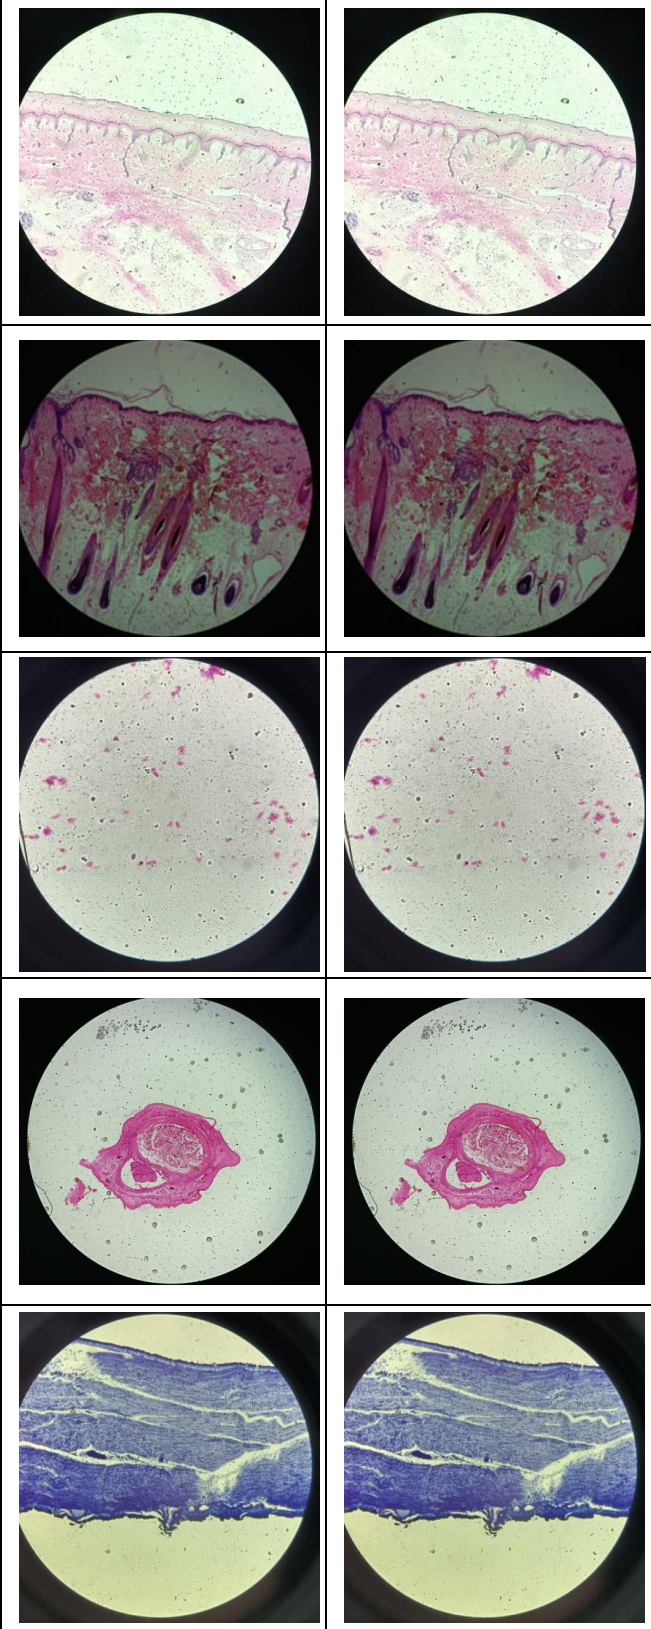

**Presek kroz
mladu šišarku sa
mejozom**

**Zaštitni i
oplodni listoći
mlade šišarke
bora**

**Spore
evizetuma**

**Vrh smrče
(presek kroz
četine)**

Polen bora

**Poprečni presek
kroz list pamuka**

**Poprečni presek
kroz list pamuka
(hlorenhimi
epidermis)**

	<p>Zid creva</p>
	<p>Zid tankog creva</p>
	<p>Slepo crevo</p>
	<p>Žučna kesá</p>
	<p>Plućá čoveka</p>

Ureter čoveka

**Mokraćna
bešika**

**Poprečni presek
kroz testis
čoveka**

**Spermatozoidi
čoveka**

**Tiroidna
žlezda**

**Gušterača
(pancreas
čoveka)**

hrskavica

Kost

**Mali mozak
čoveka**

**Veliki mozak
čoveka**

OSNOVNI NIVO

Preparat biljnih tkiva	POJAM
	<p>Vegetaciona kuoja korena</p>
	<p>Vegetaciona kupa stabla</p>
	<p>Stabljika lokvanja sa aerenhimom bogata zvezdastim dlakama</p>
	<p>Ćelije krompira sa zrcima skroba</p>
	<p>Ćelije kaktusa sa kristalima</p>

Poprečni presek kroz lisni nerv lista pamuka

Poprečni presek kroz list pamuka

Žlezdane dlake ruzmarina

Stablo bora

Poprečan presek kroz stablo bora, mrtva kora

	<p>Kolenhim u stablu mrtve koprive</p>
	<p>Stablo bundeve sa provodnim snopićima</p>
	<p>Izolovani sprovodni elementi</p>
	<p>Presek kroz lisni nerv oleandera</p>
	<p>List suncokreta sa dlakama</p>