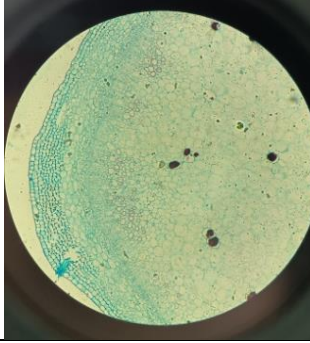

**Stablo zove sa
parenhimatični
m ćelijama i
plutom**