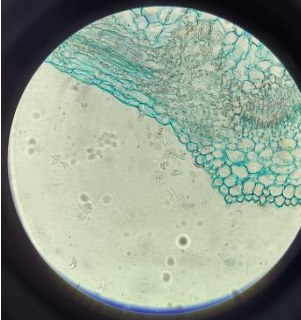

	<p>Vegetaciona kupa korena</p>
	<p>Vegetaciona kupa stabla</p>
	<p>Stabljika lokvanja sa aerenhimom</p>
	<p>Ćelije krompira sa zrcima skroba</p>
	<p>Ćelije kaktusa sa kristalima</p>

**Poprečni presek
kroz lisni nerv
lista pamuka**

**Poprečni presek
kroz list pamuka**

**Žlezdane dlake
ruzmarina**

Stablo bora

**Poprečan presek
kroz stablo
bora, mrtva
kora**

**Kolenhim u
stablu mrtve
koprive**

**Stablo bundeve
sa provodnim
snopićima**

**Izolovani
spvodni
elementi**

**Polen raznih
biljaka**

**Maršancija
presek kroz
arhegoniju**

**Maršancija
prese kroz
anteridiju**

**Anteridije
mahovine**

**Protalijum
paprati sa
arhegonijama**

**Protalijum
paprati sa
anteridijama**

**Presek kroz
mladu šišarku
bora**

**Presek kroz
mladu šišarku sa
mejozom**

**Zaštitni i
oplodni listoći
mlade šišarke
bora**

**Spore
evizetuma**

**Vrh smrče
(presek kroz
četine)**

Polen bora

**Poprečni presek
kroz list pamuka**

**Poprečni presek
kroz list pamuka
(hlorenhimi
epidermis)**