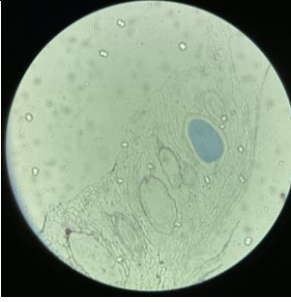

	<p>Vegetaciona kupa korena</p>
	<p>Vegetaciona kupa stabla</p>
	<p>Stabljika lokvanja sa aerenhimom</p>
	<p>Ćelije krompira sa zrcima skroba</p>
	<p>Ćelije kaktusa sa kristalima</p>

**Poprečni presek
kroz lisni nerv
lista pamuka**

**Poprečni presek
kroz list pamuka**

**Žlezdane dlake
ruzmarina**

Stablo bora

**Poprečan presek
kroz stablo
bora, mrtva
kora**

**Kolenhim u
stablu mrtve
koprive**

**Stablo bundeve
sa provodnim
snopićima**

**Izolovani
spvodni
elementi**

**Polen raznih
biljaka**

**Maršancija
presek kroz
arhegoniju**

**Maršancija
prese kroz
anteridiju**

**Anteridije
mahovine**

**Protalijum
paprati sa
arhegonijama**

**Protalijum
paprati sa
anteridijama**

**Presek kroz
mladu šišarku
bora**

**Presek kroz
mladu šišarku sa
mejozom**

**Zaštitni i
oplodni listoći
mlade šišarke
bora**

**Spore
evizetuma**

**Vrh smrče
(presek kroz
četine)**

Polen bora

**Poprečni presek
kroz list pamuka**

**Poprečni presek
kroz list pamuka
(hlorenhimi
epidermis)**