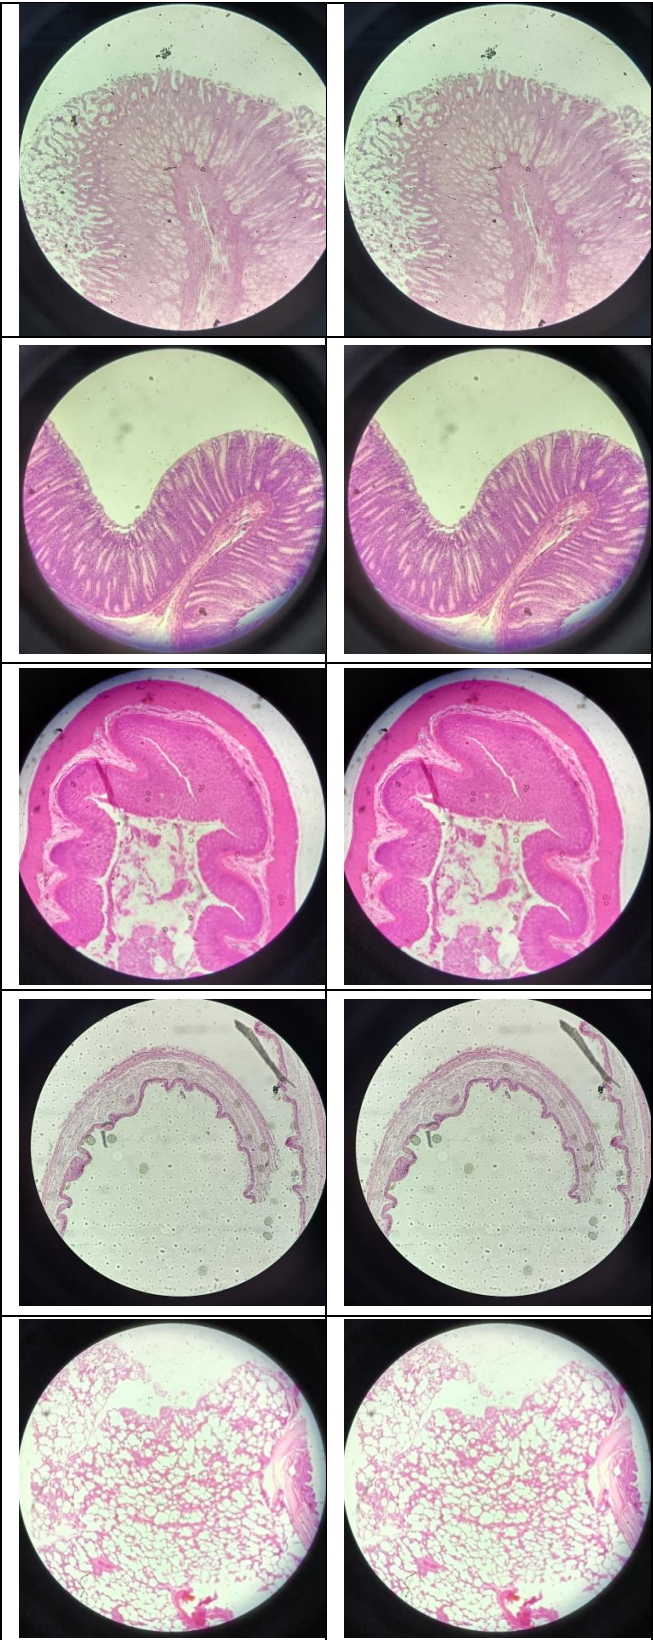

**Presek kroz
mladu šišarku sa
mejozom**

**Zaštitni i
oplodni listoći
mlade šišarke
bora**

**Spore
evizetuma**

**Vrh smrče
(presek kroz
četine)**

Polen bora

**Poprečni presek
kroz list pamuka**

**Poprečni presek
kroz list pamuka
(hlorenhimi
epidermis)**

	<p>Zid creva</p>
	<p>Zid tankog creva</p>
	<p>Slepo crevo</p>
	<p>Žučna kesá</p>
	<p>Plućá čoveka</p>

Ureter čoveka

**Mokraćna
bešika**

**Poprečni presek
kroz testis
čoveka**

**Spermatozoidi
čoveka**

**Tiroidna
žlezda**

**Gušterača
(pancreas
čoveka)**

hrskavica

Kost

**Mali mozak
čoveka**

**Veliki mozak
čoveka**

OSNOVNI NIVO

Preparat biljnih tkiva	POJAM
	<p>Vegetaciona kuoja korena</p>
	<p>Vegetaciona kupa stabla</p>
	<p>Stabljika lokvanja sa aerenhimom bogata zvezdastim dlakama</p>
	<p>Ćelije krompira sa zrcima skroba</p>
	<p>Ćelije kaktusa sa kristalima</p>

Poprečni presek kroz lisni nerv lista pamuka

Poprečni presek kroz list pamuka

Žlezdane dlake ruzmarina

Stablo bora

Poprečan presek kroz stablo bora, mrtva kora

	<p>Kolenhim u stablu mrtve koprive</p>
	<p>Stablo bundeve sa provodnim snopićima</p>
	<p>Izolovani sprovodni elementi</p>
	<p>Presek kroz lisni nerv oleandera</p>
	<p>List suncokreta sa dlakama</p>