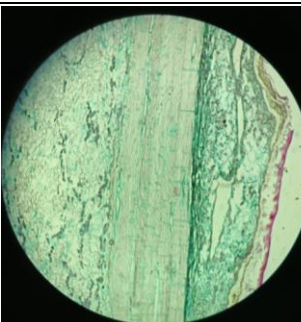

	<p>Vegetaciona kupa korena</p>
	<p>Vegetaciona kupa stabla</p>
	<p>Stabljika lokvanja sa aerenhimom</p>
	<p>Ćelije krompira sa zrcima skroba</p>
	<p>Ćelije kaktusa sa kristalima</p>

**Poprečni presek
kroz lisni nerv
lista pamuka**

**Poprečni presek
kroz list pamuka**

**Žlezdane dlake
ruzmarina**

Stablo bora

**Poprečan presek
kroz stablo
bora, mrtva
kora**

**Kolenhim u
stablu mrtve
koprive**

**Stablo bundeve
sa provodnim
snopićima**

**Izolovani
spvodni
elementi**

**Presek kroz
mladu šišarku sa
mejozom**

**Zaštitni i
oplodni listoći
mlade šišarke
bora**

**Spore
evizetuma**

**Vrh smrče
(presek kroz
četine)**

Polen bora

**Poprečni presek
kroz list pamuka**

**Poprečni presek
kroz list pamuka
(hlorenhimi
epidermis)**