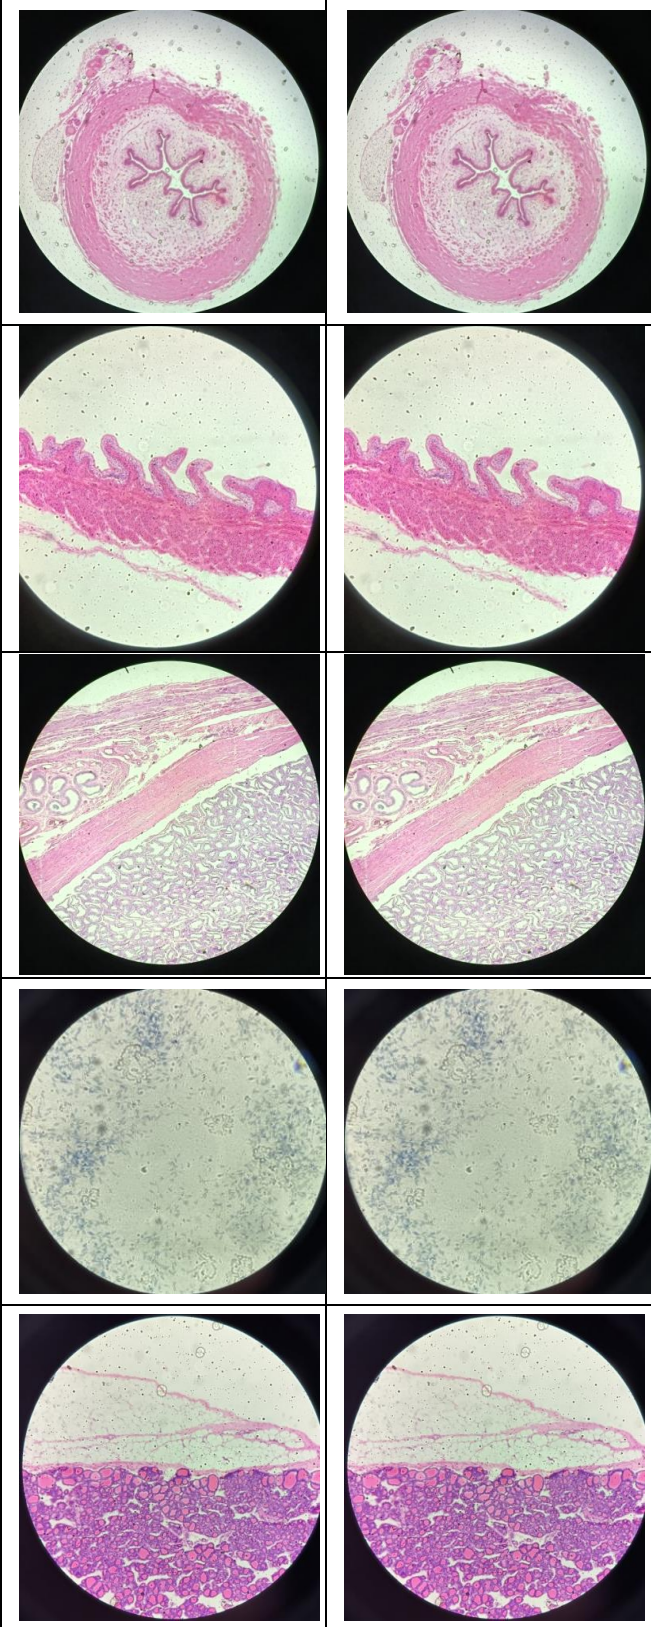

**Presek kroz
mladu šišarku sa
mejozom**

**Zaštitni i
oplodni listoći
mlade šišarke
bora**

**Spore
evizetuma**

**Vrh smrče
(presek kroz
četine)**

Polen bora

**Poprečni presek
kroz list pamuka**

**Poprečni presek
kroz list pamuka
(hlorenhimi
epidermis)**

	<p>Zid creva</p>
	<p>Zid tankog creva</p>
	<p>Slepo crevo</p>
	<p>Žučna kesá</p>
	<p>Plućá čoveka</p>

Ureter čoveka

**Mokraćna
bešika**

**Poprečni presek
kroz testis
čoveka**

**Spermatozoidi
čoveka**

**Tiroidna
žlezda**

**Gušterača
(pancreas
čoveka)**

hrskavica

Kost

**Mali mozak
čoveka**

**Veliki mozak
čoveka**

OSNOVNI NIVO

Preparat biljnih tkiva	POJAM
	<p>Vegetaciona kuoja korena</p>
	<p>Vegetaciona kupa stabla</p>
	<p>Stabljika lokvanja sa aerenhimom bogata zvezdastim dlakama</p>
	<p>Ćelije krompira sa zrcima skroba</p>
	<p>Ćelije kaktusa sa kristalima</p>

Poprečni presek kroz lisni nerv lista pamuka

Poprečni presek kroz list pamuka

Žlezdane dlake ruzmarina

Stablo bora

Poprečan presek kroz stablo bora, mrtva kora

	<p>Kolenhim u stablu mrtve koprive</p>
	<p>Stablo bundeve sa provodnim snopićima</p>
	<p>Izolovani sprovodni elementi</p>
	<p>Presek kroz lisni nerv oleandera</p>
	<p>List suncokreta sa dlakama</p>