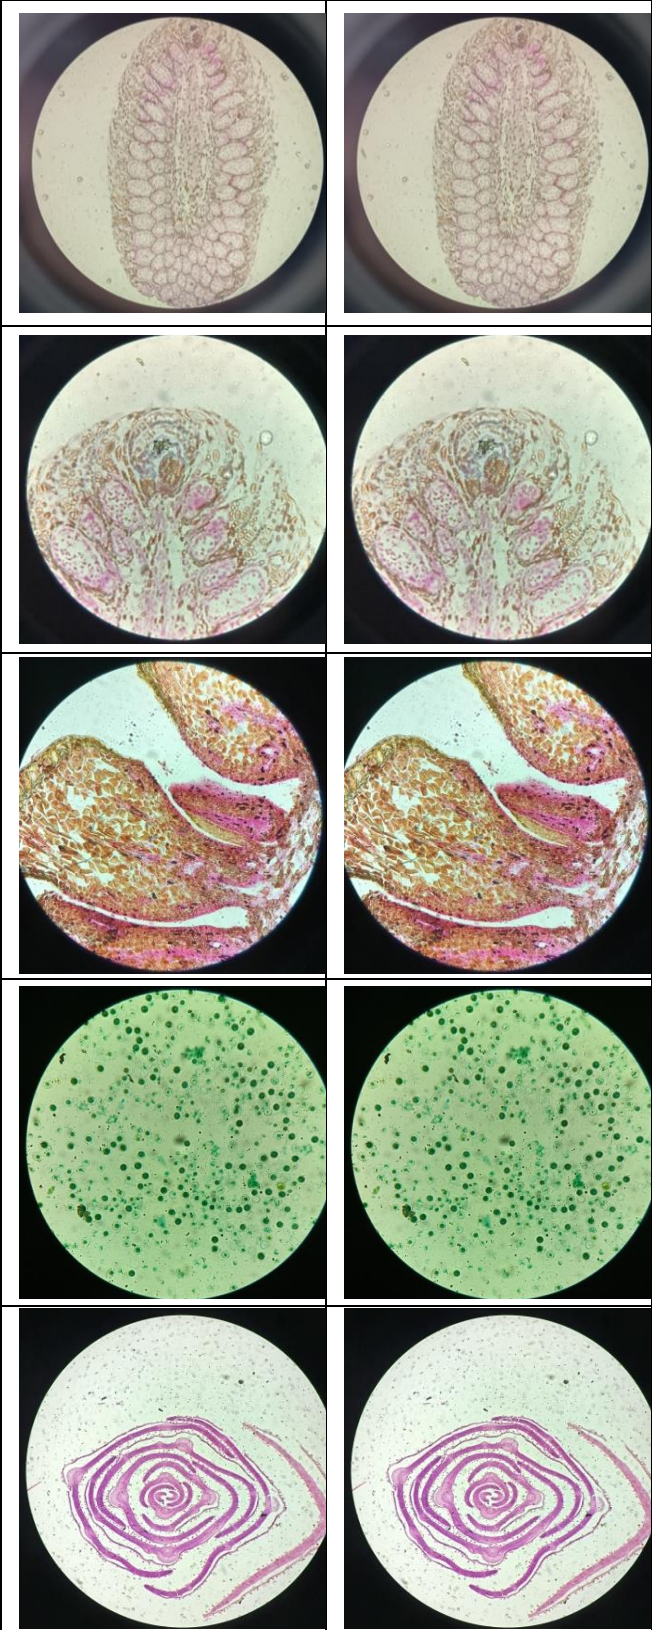

**Presek kroz
mladu šišarku sa
mejozom**

**Zaštitni i
oplodni listoći
mlade šišarke
bora**

**Spore
evizetuma**

**Vrh smrče
(presek kroz
četine)**

Polen bora

**Poprečni presek
kroz list pamuka**

**Poprečni presek
kroz list pamuka
(hlorenhimi
epidermis)**

	<p>Zid creva</p>
	<p>Zid tankog creva</p>
	<p>Slepo crevo</p>
	<p>Žučna kesá</p>
	<p>Plućá čoveka</p>

Ureter čoveka

**Mokraćna
bešika**

**Poprečni presek
kroz testis
čoveka**

**Spermatozoidi
čoveka**

**Tiroidna
žlezda**

**Gušterača
(pancreas
čoveka)**

hrskavica

Kost

**Mali mozak
čoveka**

**Veliki mozak
čoveka**

OSNOVNI NIVO

Preparat biljnih tkiva	POJAM
	<p>Vegetaciona kuoja korena</p>
	<p>Vegetaciona kupa stabla</p>
	<p>Stabljika lokvanja sa aerenhimom bogata zvezdastim dlakama</p>
	<p>Ćelije krompira sa zrcima skroba</p>
	<p>Ćelije kaktusa sa kristalima</p>

Poprečni presek kroz lisni nerv lista pamuka

Poprečni presek kroz list pamuka

Žlezdane dlake ruzmarina

Stablo bora

Poprečan presek kroz stablo bora, mrtva kora

	<p>Kolenhim u stablu mrtve koprive</p>
	<p>Stablo bundeve sa provodnim snopićima</p>
	<p>Izolovani sprovodni elementi</p>
	<p>Presek kroz lisni nerv oleandera</p>
	<p>List suncokreta sa dlakama</p>